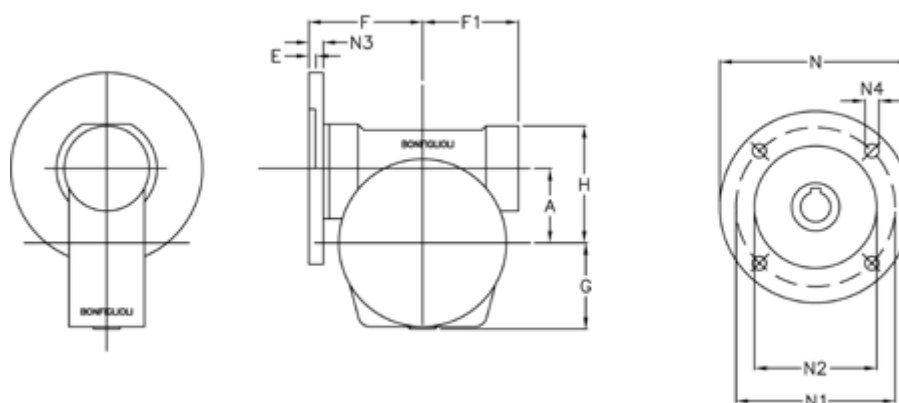

Varenummer: 39660490133
Beskrivelse: Gearhus 80B14 for VF 49

Mål

a = 49.5

Betegnelse = Gearhus 80B14 for VF 49

E = 3.0

F = 63

F1 = 70

g = 56

H = 80

N = 105

N1 = 85

N2 = 70

N3 = 10.5

N4 = 6.5